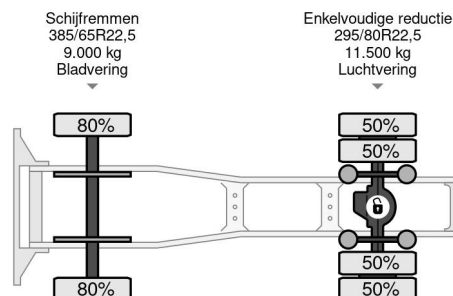

DAF CF 85 360 SPACECAB (ORIGINAL DUTCH TRUC... 4x2
Referenznummer: SN 56595011

ZUBEHÖR

- 430 Liter Dieseltank • Aluminium-Kraftstofftank • Antiblockiersystem • Antiblockiersystem • AS-TRONIC GETRIEBE • ASR • Comfortsitze Fahrer • Differentialsperre • Elektrisch verstellbare Außenspiegel • Geschwindigkeitsbegrenzer • Geschwindigkeitsregelanlage • Klimaanlage • Kuhlschrank unter Bed • Lufthorne auf Fahrerhausdach • MX-Motorbremse • Radio/CD-Spieler • Rundum Leuchten • Schlafkabine • Sonnenschutzklappe • Werkzeugkasten

BESCHREIBUNG

ORIGINAL DUTCH, NICE AND CLEAN CONDITION DAF FTCTF85-360 SPACECAB 4x2 TRACTOR UNIT WITH AS-TRONIC GEARBOX / FRONT VIEW CAMERA SYSTEM, ETC.!!

- 360HP, EURO 5!!
- ZF12 AS-TRONIC!!
- MX-BRAKE!!
- P.T.O. PREPARED!!
- RVS TOOLBOX!!
- AIRCONDITIONING!!
- FRIDGE!!
- AIRHORNS ON ROOF!!
- SUN VISOR!!
- COMBI-LIGHTS!!
- FLITS LIGHTS!!