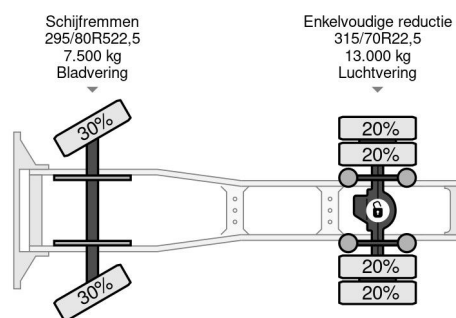

DAF SLEEPERCAB 4x2 TRACTOR UNIT (EURO 4 / ZF16 MANUAL GEARBOX / P.T.O. / AIRCONDITIONING)

ALLGEMEINE INFORMATIONEN

ID	SN 56564513
Baujahr	2002
Kilometerstand	737.500 km
Konstruktion	Standard-SZM
Schadstoffklasse	4

TECHNISCHE INFORMATIONEN

Datum der Erstzulassung	04-09-2002
Kraftstoffart	Diesel
Getriebe	Schaltgetriebe
Fahrzeug-Identifizierungsnummer	XL RTE85XC0E584513
Radformel	4x2
Gewicht	7.210 kg
Nutzlast	11.790 kg
Bruttogewicht	19.000 kg
Zylinderzahl	6
Leistung in kW	280
Leistung in PS	381
Radstand	360

DAF CF 85.380 SLEEPERCAB 4x2 TRACTOR UNIT (EURO ...

Referenznummer: SN 56564513

ZUBEHÖR

- 16 Gänge Getriebe Handschaltung • 430 Liter Dieseltank
- Aluminium-Kraftstofftank • Antiblockiersystem •
- Antiblockiersystem • Comfortsitze Fahrer • Dachspoiler •
- Differentialsperre • Elektrisch verstellbare Außenspiegel •
- Geschwindigkeitsbegrenzer • Geschwindigkeitsregelanlage
- Klimaanlage • Radio/CD-Spieler • Rundum Leuchten •
- Schlafkabine • Sonnenschutzklappe • Zapfwelle (PTO) •
- Zapfwelle (PTO) • ZF16 Getriebe Handgeschalter