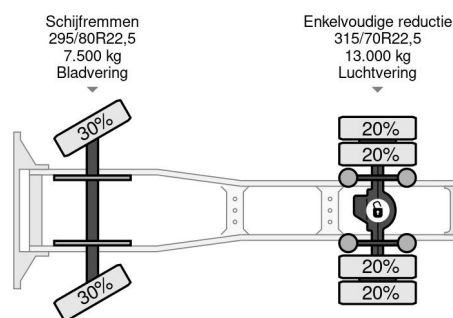

DAF SLEEPERCAB (EURO 3 / ZF16 MANUAL GEARBOX / P.T.O. / AIRCONDITIONING)

ALLGEMEINE INFORMATIONEN

ID	SN 56564513
Baujahr	2002
Kilometerstand	737.500 km
Konstruktion	Standard-SZM
Schadstoffklasse	3

TECHNISCHE INFORMATIONEN

Datum der Erstzulassung	04-09-2002
Kraftstoffart	Diesel
Getriebe	Schaltgetriebe
Fahrzeug-Identifizierungsnummer	XL RTE85XC0E584513
Radformel	4x2
Gewicht	7.210 kg
Nutzlast	11.790 kg
Bruttogewicht	19.000 kg
Zylinderzahl	6
Leistung in kW	280
Leistung in PS	381
Radstand	360

DAF CF 85.380 SLEEPERCAB (EURO 3 / ZF16 MANU... 4x2

Referenznummer: SN 56564513

ZUBEHÖR

- 16 Gänge Getriebe Handschaltung • 430 Liter Dieseltank
- Aluminium-Kraftstofftank • Antiblockiersystem •
- Antiblockiersystem • Comfortsitze Fahrer •
- Differentialsperre • Elektrisch verstellbare Außenspiegel •
- Geschwindigkeitsbegrenzer • Geschwindigkeitsregelanlage
- Klimaanlage • Radio/CD-Spieler • Rundum Leuchten •
- Schlafkabine • Sonnenschutzklappe • Zapfwelle (PTO) •
- Zapfwelle (PTO) • ZF16 Getriebe Handgeschalter