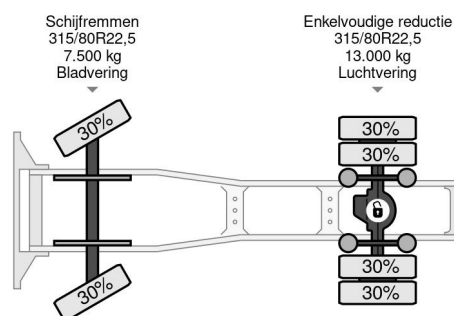

DAF ATE SPACECAB 4x2 ONLY 835.500 KM (ZF-MANUAL GEARBOX / ZF-INTARDER / AIRCONDITIONING / EURO 5)

ALLGEMEINE INFORMATIONEN

ID	SN 57764919
Baujahr	2013
Kilometerstand	853.500 km
Konstruktion	Standard-SZM
Schadstoffklasse	5

TECHNISCHE INFORMATIONEN

Datum der Erstzulassung	11-07-2013
Kraftstoffart	Diesel
Getriebe	Schaltgetriebe
Fahrzeug-Identifizierungsnummer	XLRTE47MS0E974919
Radformel	4x2
Gewicht	8.207 kg
Nutzlast	10.793 kg
Bruttogewicht	19.000 kg
Zylinderzahl	6
Leistung in kW	340
Leistung in PS	462
Radstand	380

DAF XF 105.460 ATE SPACECAB 4x2 ONLY 835.500 KM (ZF...

Referenznummer: SN 57764919

ZUBEHÖR

- 2 Liege • 12 Gänge Getriebe Handschaltung • 870 Liter Kraftstofftank • ABS/EBS • ADR/VLG • Aluminium-Kraftstofftank • Antiblockiersystem • Antiblockiersystem • ASR • Comfortsitze Fahrer • Dachspoiler • Differential Sperre • Elektrisch verstellbare Außenspiegel • Geschwindigkeitsbegrenzer • Geschwindigkeitsregelanlage • Hauptschalter • Klimaanlage • Kuhlenschrank unter Bed • Radio/CD-Spieler • Schlafkabine • Standheizung • ZF-intarder