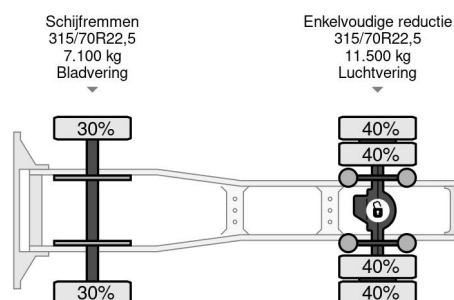

ZUBEHÖR

- 2 Liege • Aluminium-Kraftstofftank • Antiblockiersystem
- Antiblockiersystem • AS-TRONIC GETRIEBE • ASR •
- Comfortsitze Fahrer • Dachspoiler • Differentialsperre •
- Elektrisch verstellbare Außenspiegel •
- Geschwindigkeitsbegrenzer • Geschwindigkeitsregelanlage
- Hauptschalter • Klimaanlage • Kuhlschrank unter Bed •
- Schlafkabine • Sitzheizung • Sonnenschutzklappe •
- Standheizung

BESCHREIBUNG

ORIGINAL DUTCH, PERFECT CONDITION IVECO STRALIS AS440S42T/P HIGH-WAY 4x2 TRACTOR, EURO 6, AS-TRONIC GEARBOX / 2x DIESEL TANK & AIRCONDITIONING!!
420HP, EURO 6!!
AS-TRONIC GEARBOX!!
COMPLETE SPOILERSET ON CABIN!!
710+550 LITER ALUMINIUM TANK!!
AIRCONDITIONING!!
FRIDGE UNTHET BED!!
ELECTRICAL MAINSWITCH!!
ETC.!!

ORIGINAL DUTCH TRUCK (APK / DUTCH TUV -> 05-2024!!) IN NICE & CLEAN CONDITION, READY FOR THE