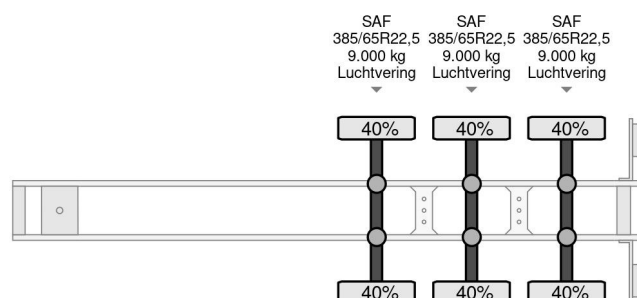

Krone SDP 27 CURTAINSIDE (SAF AXLES / DISC BRAKES / 2.000 KG. LOADING PLATFORM / CODE-XL / ETC.)

ALLGEMEINE INFORMATIONEN

ID	SN 59934654
Baujahr	2012
Konstruktion	Schiebeplanen

TECHNISCHE INFORMATIONEN

Datum der Erstzulassung	20-11-2012
Nummernschild	OL-88-VB
Fahrzeug-Identifizierungsnummer	WKESD000000504654
Gewicht	6.650 kg
Nutzlast	34.350 kg
Bruttogewicht	41.000 kg
Radstand	894
Länge	1.386 cm
Breite	255 cm

Krone N/A SDP 27 CURTAINSIDE (SAF AXLES / DISC BRA...

Referenznummer: SN 59934654

ZUBEHÖR

- Antiblockiersystem
- Antiblockiersystem
- Hecktüren
- Luftfederung

BESCHREIBUNG

HEAVY DUTY KRONE SDP 27 13.60 METER CURTAINSIDE TRAILER WITH SLIDING ROOF, D'HOLLANDIA 2.000 KG. LOADING PLATFORM, SAF-AXLES & DISC BRAKES!!

SAF AXLES!!
DISC BRAKES!!
ABS-BRAKE SYSTEM!!
ETC.

SIZE: LENGTH x WIDE x HIGH; Ca. 13.65 x 2.50 x 2.70 M. (INSIDE) !!

SLIDING ROOF WITH CODE XL!!
D'HOLLANDIA DHSM30 2.000 KG. LOADING PLATFORM!!
BACK DOORS!!