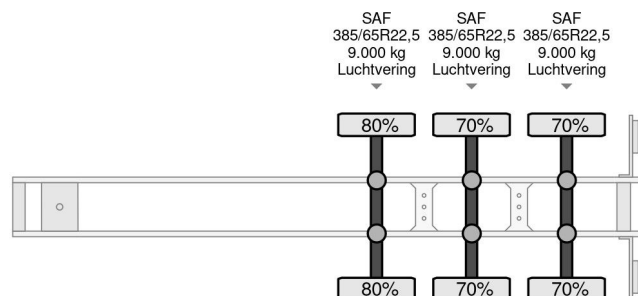

Referenznummer: SN 57950155