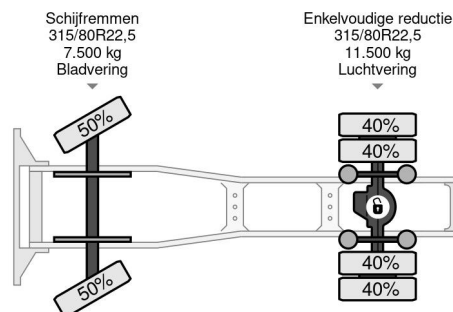

ZUBEHÖR

- ABS/EBS • Aluminium-Kraftstofftank • Antiblockiersystem
- Antiblockiersystem • ASR • Comfortsitze Fahrer •
- Differentialsperre • Elektrisch verstellbare Außenspiegel •
- Geschwindigkeitsbegrenzer • Geschwindigkeitsregelanlage
- Hydraulic Anlage • Klimaanlage • Schlafkabine •
- Standheizung • Zapfwelle (PTO) • Zapfwelle (PTO)

BESCHREIBUNG

PERFECT CONDITION MERCEDES-BENZ ACTROS 1840LS SLEEPERCAB 4x2 TRACTOR UNIT (EURO 6) WITH TELLIGENT GEARBOX & HYDRAULIC KIT!!
400 HP, EURO 6!!
TELLIGENT AUTOMATIC GEARBOX!!
2x P.T.O.!!
HYDRAULIC KIT!!
AIRCONDITIONING!!
ETC.!!

TRACTOR UNIT IS PERFECT NICE & CLEAN CONDITION, READY FOR THE HEAVY TRANSPORT (KIPPER) JOBS!!

4x IDENTICAL UNITS AVAILABLE FOR SALE!!

MORE MERCEDES-BENZ 4x2 / 4x4 / 6x4 / 8x4 (CONSTRUCTION) TRUCKS IN STOCK FOR SALE!! (>75