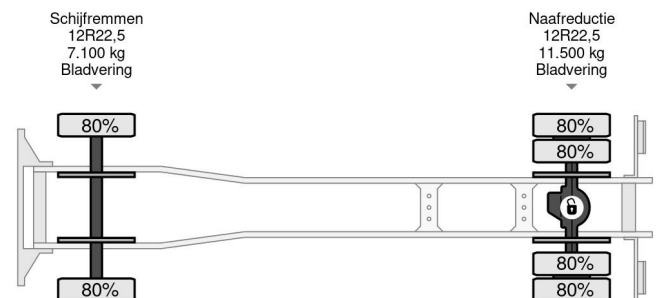

Mercedes-Benz K RHD (ORIGINAL DUTCH TRUCK) WITH GOOD WORKING SCHORLING SWEEPERBODY (MANUAL GEARBOX / FULL STEEL SUSPENSION / REDUCTION AXLE / AIRCONDITIONING)

ALLGEMEINE INFORMATIONEN

ID	SN 56761866
Baujahr	2002
Kilometerstand	221.500 km
Konstruktion	Kehrmaschine
Schadstoffklasse	3

TECHNISCHE INFORMATIONEN

Datum der Erstzulassung	07-08-2002
Nummernschild	BN-DS-10
Kraftstoffart	Diesel
Getriebe	Schaltgetriebe
Fahrzeug-Identifizierungsnummer	WDB9525022K581866
Radformel	4x2
Gewicht	10.900 kg
Nutzlast	7.700 kg
Bruttogewicht	18.600 kg
Zylinderzahl	6
Leistung in kW	205
Leistung in PS	279
Radstand	360
Länge	652 cm
Breite	245 cm

Mercedes-Benz Atego 1828 K RHD (ORIGINAL DUTCH... 4x2

Referenznummer: SN 56761866

ZUBEHÖR

- 12 Gange Getriebe Handschaltung • Aluminium-Kraftstofftank • Antiblockiersystem • Antiblockiersystem • ASR • BLATT GEFEDERT • Centralschmierung • Comfortsitze Fahrer • Differentialsperre • Elektrisch verstellbare Außenspiegel • Geschwindigkeitsbegrenzer • Geschwindigkeitsregelanlage • Hauptschalter • Klimaanlage • Radio/CD-Spieler • Rundum Leuchten • Rückwärtsfahrkamera • Schlafkabine • Sitzheizung • Sonnenschutzklappe • Werkzeugkasten • Zapfwelle (PTO)

BESCHREIBUNG

GOOD CONDITION MERCEDES-BENZ ATEGO 1828K (RHD) 4x2 SCHORLING SWEEPER TRUCK WITH MANUAL GEARBOX, FULL STEEL SUSPENSION & REDUCTION AXLE! !

280HP, 6 CILINDER ENGINE, EURO 3!!

12 GEARS MANUAL GEARBOX!!