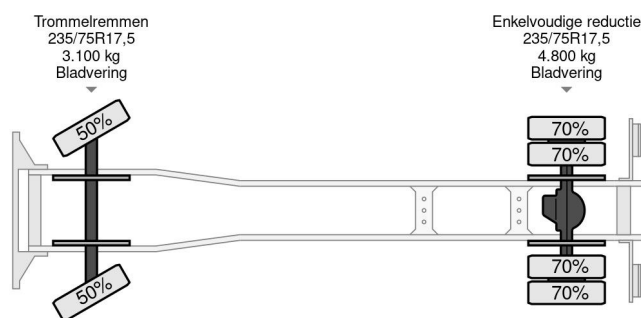

Mercedes-Benz K 4x2 (6-CILINDER) KIPPER (MANUAL GEARBOX / FULL STEEL SUSPENSION / P.T.O.)

ALLGEMEINE INFORMATIONEN

ID	SN 57326238 Z
Baujahr	1990
Kilometerstand	447.000 km
Konstruktion	Kipper
Schadstoffklasse	2

TECHNISCHE INFORMATIONEN

Datum der Erstzulassung	23-04-1990
Kraftstoffart	Diesel
Getriebe	Schaltgetriebe
Fahrzeug-Identifizierungsnummer	WDB67401315226238
Radformel	4x2
Gewicht	4.240 kg
Nutzlast	3.250 kg
Bruttogewicht	7.490 kg
Zylinderzahl	6
Leistung in kW	100
Leistung in PS	136
Radstand	302

Mercedes-Benz LK 814 K 4x2 (6-CILINDER) KIPPER (MANU...

Referentienummer: SN 57326238 Z

ZUBEHÖR

- 5 Gange Handschaltung Getriebe • BLATT GEFEDERT • Comfortsitze Fahrer • Radio/CD-Spieler • Zapfwelle (PTO) • Zapfwelle (PTO)

KIPPERBODY: LENGTH x WIDE x HIGH Ca. 3.75 x 2.25 x 0.45 M. !! (INSIDE!! / Ca. 6 M3) !!

GOOD WORKING & DRIVING CONDITION TRUCK, READY FOR THE KIPPER JOBS!!

MORE MERCEDES-BENZ 4x2 / 6x4 / 6x6 / 8x4 / 8x8 (CONSTRUCTION) TRUCKS IN STOCK FOR SALE!! (>85 TRUCKS/TRAILERS IN STOCK)!!