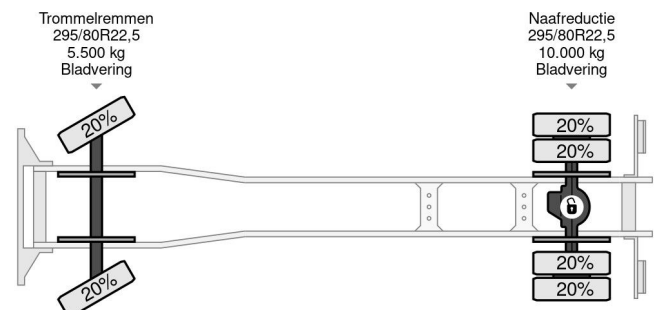

Mercedes-Benz 1213 FULL STEEL MEILLER KIPPER (MANUAL GEARBOX / FULL STEEL SUSPENSION / REDUCTION AXLE / 6-CILINDER ENGINE)

ALLGEMEINE INFORMATIONEN

ID	SN 54970145 Z
Baujahr	1981
Kilometerstand	614.000 km
Konstruktion	Kipper

TECHNISCHE INFORMATIONEN

Datum der Erstzulassung	17-08-1981
Kraftstoffart	Diesel
Getriebe	Schaltgetriebe
Fahrzeug-Identifizierungsnummer	36700513000145
Radformel	4x2
Gewicht	4.915 kg
Nutzlast	7.085 kg
Bruttogewicht	12.000 kg
Zylinderzahl	6
Leistung in kW	96
Leistung in PS	131

Mercedes-Benz SK 1213 FULL STEEL MEILLER KIPP... 4x2
Referenznummer: SN 54970145 Z

ZUBEHÖR

- 5 Gänge Handschaltung Getriebe • BLATT GEFEDERT •
- Radio/Kassettenspieler • Zapfwelle (PTO) • Zapfwelle (PTO)

HEAVY DUTY 3-WAY KIPPERBODY!!
SIZE; LENGTH x WIDE x HIGH Ca.: 3.95 m. x 2.32 m. x 0.53 m. (Ca. 6m3)!!

TRUCK IS IN GOOD WORKING CONDITION, READY FOR

THE CONSTRUCTION JOBS!!

MORE MERCEDES-BENZ 4x2 / 4x4 / 6x4 / 8x4
(CONSTRUCTION) TRUCKS IN STOCK FOR SALE!! (>75
TRUCKS/TRAILERS IN STOCK)!!