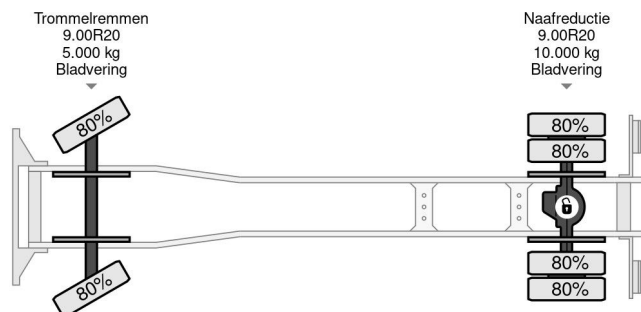

Mercedes-Benz SK 1414K 4x2 3-WAY MEILLER KIPPER (FU...
Referenznummer: SN 56575945

ZUBEHÖR

- 5 Gänge Handschaltung Getriebe • BLATT GEFEDERT •
- Differentialsperre • Geschwindigkeitsbegrenzer •
- Radio/CD-Spieler • Zapfwelle (PTO) • Zapfwelle (PTO) •
- Zugmaul

BESCHREIBUNG

NICE & GOOD WORKING CONDITION MERCEDES-BENZ 1414K 4x2 FULL STEEL 3-WAY MEILLER KIPPER WITH MANUAL GEARBOX, FULL STEEL SUSPENSION AND REDUCTION AXLE!!
140HP, 6 CILINDER ENGINE (MECHANICAL PUMP AND INJECTORS)!!
MANUAL GEARBOX!!
FULL STEEL SUSPENSION!!
REDUCTION AXLE!!
SPER-DIFFERENTIAL (HELPER)!!
P.T.O.!!
HYDRAULIC KIT!!
ETC.!!

HEAVY DUTY 3-WAY MEILLER FULL STEEL KIPPERBODY!!
SIZE; LENGTH x WIDE x HIGH Ca.: 4.10 m. x 2.40 m. x 0.50 m. (Ca. 6m3)!!