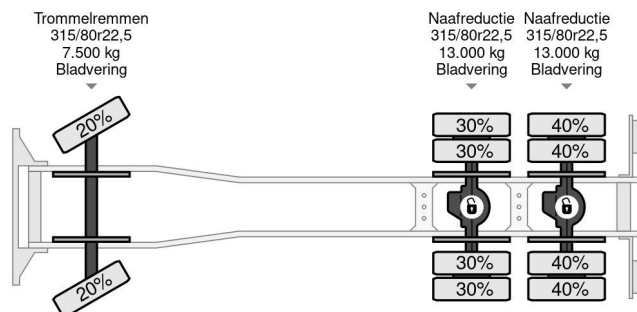

Mercedes-Benz 6x4 FULL STEEL MEILLER KIPPER (ZF-MANUAL GEARBOX / 13.000 REDUCTION AXLES / FULL STEEL SUSPENSION)

ALLGEMEINE INFORMATIONEN

ID	SN 57991239 Z
Baujahr	1988
Kilometerstand	467.500 km
Konstruktion	Kipper
Schadstoffklasse	1

TECHNISCHE INFORMATIONEN

Datum der Erstzulassung	26-03-1988
Kraftstoffart	Diesel
Getriebe	Schaltgetriebe
Fahrzeug-Identifizierungsnummer	39534214211239
Radformel	6x4
Gewicht	10.400 kg
Nutzlast	15.600 kg
Bruttogewicht	26.000 kg
Zylinderzahl	8
Leistung in kW	260
Leistung in PS	354
Radstand	320

Mercedes-Benz SK 2635 V8 6x4 FULL STEEL MEILLER KIP...

Referenznummer: SN 57991239 Z

ZUBEHÖR

- 16 Gange Getriebe Handschaltung • BLATT GEFEDERT
- Comfortsitze Fahrer • Differentialsperre • Hydraulic Anlage
- Radio/CD-Spieler • Sonnenschutzklappe • Zapfwelle (PTO) • Zapfwelle (PTO) • ZF16 Getriebe Handgeschalter

FULL STEEL HEAVY DUTY 3-WAY MEILLER KIPPERBODY!!
SIZE; LENGTH x WIDE x HIGH Ca.: 4.80 m. x 2.40 m. x 0.90

m. (Ca. 11 m3)!!

TRUCK IS IN GOOD WORKING AND DRIVING CONDITION,
READY FOR THE HEAVY KIPPER JOBS!!