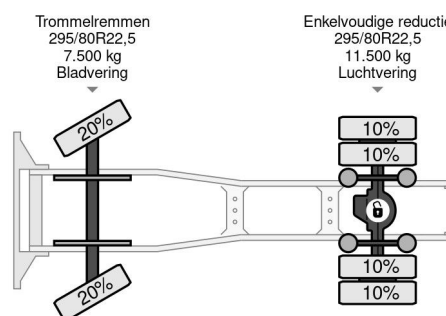

DAF ATI SPACECAB (DUTCH TRUCK) (EURO 2 / ZF16 MANUAL GEARBOX / ABS BRAKE SYSTEM)

INFORMACIÓN GENERAL

ID	SN 56932058 Z
Año de construcción	1997
Kilometraje	999.500 km
Construcción	Tractor estándar
Clase emisión	2

INFORMACIÓN TÉCNICA

Primera fecha de registro	14-09-1997
Placa de matrícula	BF-JT-56
Combustible	Diesel
Transmisión	Transmisión manual
Número de identificación del vehículo	XLRTE47WS0E452058
Configuración del eje	4x2
Peso vacío	6.960 kg
Peso de carga	12.040 kg
Maximo peso	19.000 kg
Cantidad de cilindros	6
Energía en kw	265
Potencia en caballos de fuerza	360
Distancia entre ejes	380

ACCESORIOS

• ABS • Cabina de dormir • Cruise control • Limitador de velocidad • Parasol • Radio / reproductor de CD

DAF 95.360 ATI SPACECAB (DUTCH TRUCK) (EURO 2... 4x2

Referentienummer: SN 56932058 Z

DESCRIPCIÓN