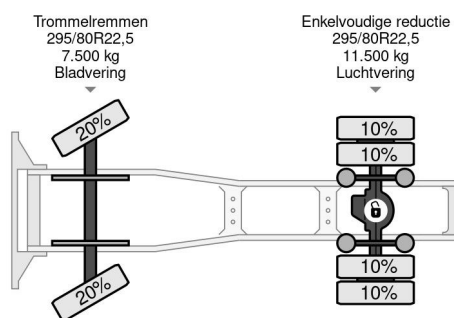

DESCRIPCIÓN

GOOD CONDITION DAF FT95-360 ATI SPACECAB 4x2 TRACTOR UNIT (EURO 2) WITH ZF16 MANUAL GEARBOX (FORMER DUTCH REGISTRATION (BF-JT-56))!! 360HP, EURO 2 (MECHANICAL PUMP AND INJECTORS)!! ZF16 MANUAL GEARBOX!! 600 LITER DIESEL TANK!! ETC!!

PERFECT COLLECTORS ITEM, TRUCK IS IN GOOD DRIVING CONDITION, READY FOR THE JOB !!

MORE DAF CF/XF 4x2 / 6x2 / 6x4 / 8x4 (EURO 2/3/4/5/6) IN STOCK FOR SALE!! (>85 TRUCKS/TRAILERS IN STOCK)!!

SHIPMENT, STACKING, LOADING, TRANSIT REGISTRATION OR TRANSPORT?

NO PROBLEM FOR US; WE ARE AN "ONE STOP SHOP" COMPANY!!