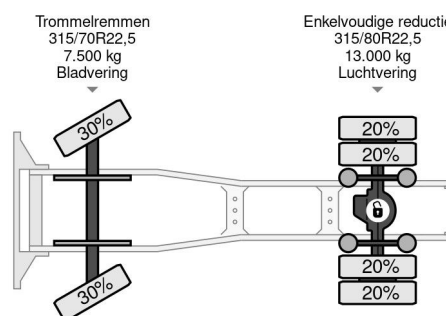

ACCESORIOS

- ABS • Cabina de dormir • Limitador de velocidad •
- Luces brillantes • Parasol • Radio / reproductor de CD •
- Spoiler para el techo

DESCRIPCIÓN

Daños: ninguno

GOOD CONDITION DAF FT95-430XF SPACECAB 4x2 TRACTOR UNIT (EURO 2) WITH ZF16 MANUAL GEARBOX & ROOF SPOILER!!
430HP, EURO 2 (MECHANICAL PUMP AND INJECTORS)!!
ZF16 MANUAL GEARBOX!!
600 LITER DIESEL TANK!!
SPOILER ON CABIN!!
ETC!!

TRUCK IS IN GOOD DRIVING CONDITION, READY FOR THE HEAVY JOBS !!

MORE DAF CF/XF 4x2 / 6x2 / 6x4 / 8x4 (EURO 2/3/4/5/6) IN STOCK FOR SALE!! (>85 TRUCKS/TRAILERS IN STOCK)!!

SHIPMENT, STACKING, LOADING, TRANSIT