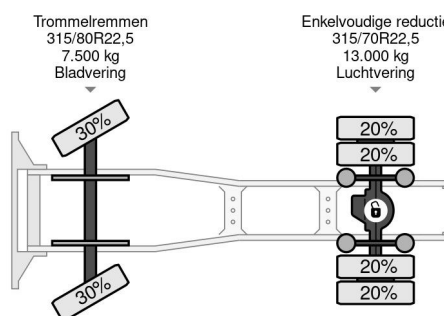

ACCESORIOS

- ABS • Aire acondicionado • Cabina de dormir •
- Limitador de velocidad • Luces brillantes • Parasol •
- Radio / reproductor de CD • Spoiler para el techo •
- Tanque de combustible de aluminio

DESCRIPCIÓN

Daños: ninguno

GOOD CONDITION DAF FT95-430XF SPACECAB 4x2 TRACTOR UNIT (EURO 2) WITH ZF MANUAL GEARBOX, ZF-INTARDER, ROOF SPOILER & AIRCONDITIONING!! 430HP, EURO 2 (MECHANICAL PUMP AND INJECTORS)!! ZF16 MANUAL GEARBOX!! ZF-INTARDER!! 870 LITER DIESELTANK!! AIRCONDITIONING!! ROOF SPOILER ON CABIN!! ETC!!

TRUCK IS IN GOOD DRIVING CONDITION, READY FOR THE HEAVY JOBS !!

MORE DAF CF/XF 4x2 / 6x2 / 6x4 / 8x4 (EURO 2/3/4/5/6) IN STOCK FOR SALE!! (<85 TRUCKS/TRAILERS IN STOCK)!!