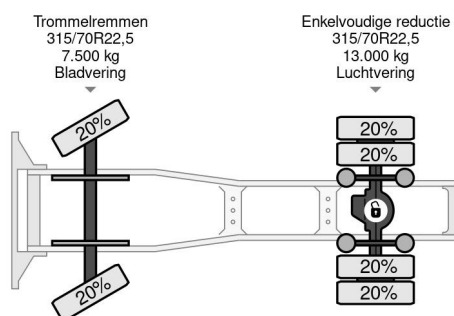

ACCESORIOS

- ABS • Aire acondicionado • Cabina de dormir •
- Limitador de velocidad • Parasol • Radio / reproductor de CD • Tanque de combustible de aluminio

DESCRIPCIÓN

GOOD CONDITION DAF FT95-430XF SPACECAB 4x2 TRACTOR UNIT WITH ZF MANUAL GEARBOX, ZF-INTARDER & AIRCONDITIONING!!
430HP, EURO 3!!
ZF16 MANUAL GEARBOX!!
ZF-INTARDER!!
AIRCONDITIONING!!
COMBI-LIGHTS!!
SUNVISOR!!
ETC!!

TRUCK GOOD DRIVING CONDITION, READY FOR THE JOB !!

MORE DAF CF/XF EURO 2/3/4/5/6 IN STOCK FOR SALE!! (<75 TRUCKS/TRAILERS IN STOCK)!!

SHIPMENT, TRANSIT REGISTRATION, STACKING,