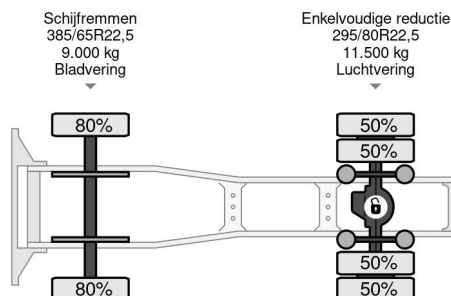

DAF CF 85 360 SPACECAB (ORIGINAL DUTCH TRUC... 4x2
Referentienummer: SN 56595011

ACCESORIOS

- ABS • Aire acondicionado • Cabina de dormir • Caja de herramientas • Cruise control • Limitador de velocidad • Parasol • Radio / reproductor de CD • Tanque de combustible de aluminio

DESCRIPCIÓN

ORIGINAL DUTCH, NICE AND CLEAN CONDITION DAF FTCTF85-360 SPACECAB 4x2 TRACTOR UNIT WITH AS-TRONIC GEARBOX / FRONT VIEW CAMERA SYSTEM, ETC!!
360HP, EURO 5!!
ZF12 AS-TRONIC!!
MX-BRAKE!!
P.T.O. PREPARED!!
RVS TOOLBOX!!
AIRCONDITIONING!!
FRIDGE!!
AIRHORNS ON ROOF!!
SUN VISOR!!
COMBI-LIGHTS!!