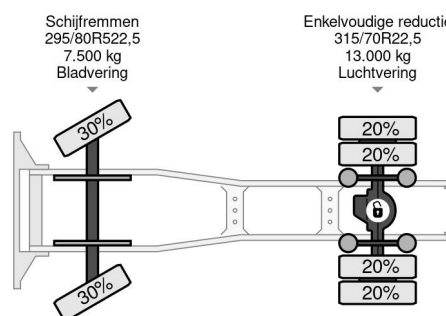

DAF SLEEPERCAB 4x2 TRACTOR UNIT (EURO 4 / ZF16 MANUAL GEARBOX / P.T.O. / AIRCONDITIONING)

INFORMACIÓN GENERAL

ID	SN 56564513
Año de construcción	2002
Kilometraje	737.500 km
Construcción	Tractor estándar
Clase emisión	4

INFORMACIÓN TÉCNICA

Primera fecha de registro	04-09-2002
Combustible	Diesel
Transmisión	Transmisión manual
Número de identificación del vehículo	XLRTE85XC0E584513
Configuración del eje	4x2
Peso vacío	7.210 kg
Peso de carga	11.790 kg
Maximo peso	19.000 kg
Cantidad de cilindros	6
Energía en kw	280
Potencia en caballos de fuerza	381
Distancia entre ejes	360

DAF CF 85.380 SLEEPERCAB 4x2 TRACTOR UNIT (EURO ...

Referentienummer: SN 56564513

ACCESORIOS

- ABS
- Aire acondicionado
- Cabina de dormir
- Cruise control
- Limitador de velocidad
- Parasol
- PTO
- Radio / reproductor de CD
- Spoiler para el techo
- Tanque de combustible de aluminio