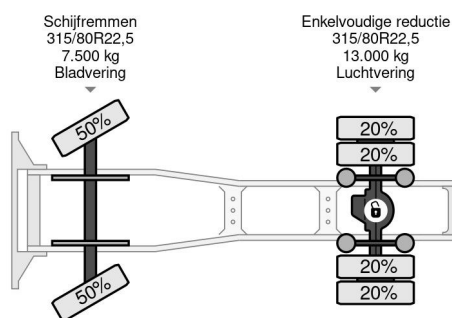

ACCESORIOS

- ABS
- Aire acondicionado
- Cabina de dormir
- Cruise control
- Freno de motor reforzado
- Limitador de velocidad
- Parasol
- Radio / reproductor de CD
- Tanque de combustible de aluminio

DESCRIPCIÓN

NICE CONDITION DAF FTCTF85-410 COMFORTCAB (SLEEPERCAB)4x2 TRACTOR UNIT WITH ZF16 MANUAL GEARBOX, EURO 5 & AIRCONDITIONING!!
410HP, EURO 5!!
ZF16 MANUAL GEARBOX!!
AIRCONDITIONING!!
COMBI-LIGHTS!!
FENDERS BEHIND CABIN!!
SUNVISOR!!
ETC!!

TRUCK IS IN NICE, CLEAN & DRIVING CONDITION, READY FOR THE JOB !!

MORE DAF CF/XF EURO 2/3/4/5/6 IN STOCK FOR SALE!! (>85 TRUCKS/TRAILERS IN STOCK)!!

SHIPMENT, LOADING, TRANSPORT, STACKING OR TRANSIT REGISTRATION?, NO PROBLEM FOR US, WE