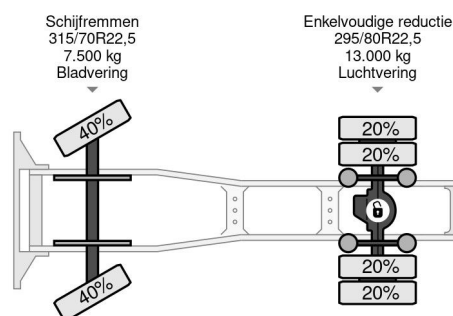

### INFORMACIÓN TÉCNICA

Primera fecha de registro	07-07-2008
Combustible	Diesel
Transmisión	Transmisión manual
Número de identificación del vehículo	XL RTE85MC0E815466
Configuración del eje	4x2
Peso vacío	7.700 kg
Peso de carga	11.300 kg
Maximo peso	19.000 kg
Cantidad de cilindros	6
Energía en kw	300
Potencia en caballos de fuerza	408
Distancia entre ejes	380

DAF CF 85.410 SPACECAB (ZF16 MANUAL GEARBOX... 4x2

Referentienummer: SN 59955466 Z