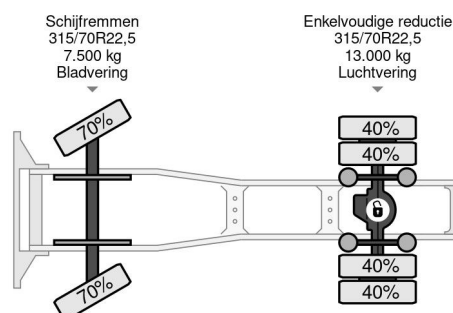

DAF XF 95.480 SPACECAB (EURO 4 / ZF16 MANUAL... 4x2
Referentienummer: SN 60134641 Z

ACCESORIOS

- ABS • Aire acondicionado • Bloqueo de diferencial •
- Cabina de dormir • Cruise control • Espejos calefactables
- Limitador de velocidad • Parasol • Radio / reproductor de CD • Spoiler para el techo • Tanque de combustible de aluminio

DESCRIPCIÓN

GOOD CONDITION DAF FTXF95-480 SPACECAB (EURO 4) 4x2 TRACTOR UNIT WITH ZF16 MANUAL GEARBOX, ZF-INTARDER, AIRCONDITIONING & FULL SPOILERSET!!
480HP, EURO 4!!
ZF16 MANUAL GEARBOX!!
ZF-INTARDER!!
AIRCONDITIONING!!
SUNVISOR!!
COMPOLETE SPOILERSET ON CABIN!!
SIDE SKIRTS!!
FRIDGE UNDER BED!!
2x DIESEL TANK!!
ETC!!

TRUCK IS IN GOOD DRIVING CONDITION, READY FOR THE JOB !!