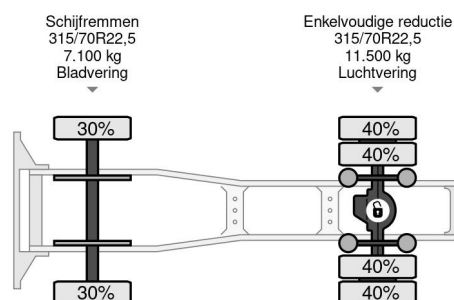

DESCRIPCIÓN

ORIGINAL DUTCH, PERFECT CONDITION IVECO STRALIS AS440S42T/P HIGH-WAY 4x2 TRACTOR, EURO 6, AS-TRONIC GEARBOX / 2x DIESEL TANK & AIRCONDITIONING!!

420HP, EURO 6!!

AS-TRONIC GEARBOX!!

COMPLETE SPOILERSET ON CABIN!!

710+550 LITER ALUMINIUM TANK!!

AIRCONDITIONING!!

FRIDGE UNTHET BED!!

ELECTRICAL MAINSWITCH!!

ETC.!!

ORIGINAL DUTCH TRUCK (APK / DUTCH TUV -> 05-2024!!) IN NICE & CLEAN CONDITION, READY FOR THE