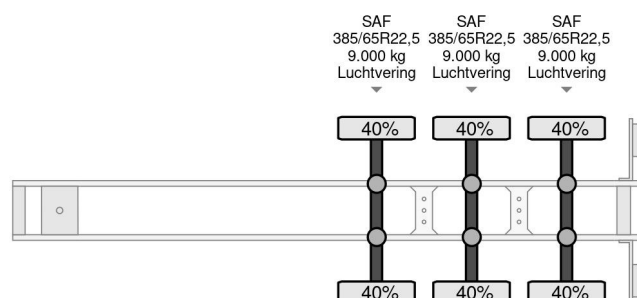

Krone SDP 27 CURTAINSIDE (SAF AXLES / DISC BRAKES / 2.000 KG. LOADING PLATFORM / CODE-XL / ETC.)

INFORMACIÓN GENERAL

ID	SN 59934654
Año de construcción	2012
Construcción	Lonas correderas

INFORMACIÓN TÉCNICA

Primera fecha de registro	20-11-2012
Placa de matrícula	OL-88-VB
Número de identificación del vehículo	WKESD000000504654
Peso vacío	6.650 kg
Peso de carga	34.350 kg
Maximo peso	41.000 kg
Distancia entre ejes	894
Longitud	1.386 cm
Anchura	255 cm

Krone N/A SDP 27 CURTAINSIDE (SAF AXLES / DISC BRA...

Referentienummer: SN 59934654

ACCESORIOS

- ABS
- Suspensión neumática

DESCRIPCIÓN

HEAVY DUTY KRONE SDP 27 13.60 METER CURTAINSIDE TRAILER WITH SLIDING ROOF, D'HOLLANDIA 2.000 KG. LOADING PLATFORM, SAF-AXLES & DISC BRAKES!!

SAF AXLES!!
DISC BRAKES!!
ABS-BRAKE SYSTEM!!
ETC.

SIZE: LENGTH x WIDE x HIGH; Ca. 13.65 x 2.50 x 2.70 M. (INSIDE) !!

SLIDING ROOF WITH CODE XL!!
D'HOLLANDIA DHSM30 2.000 KG. LOADING PLATFORM!!
BACK DOORS!!