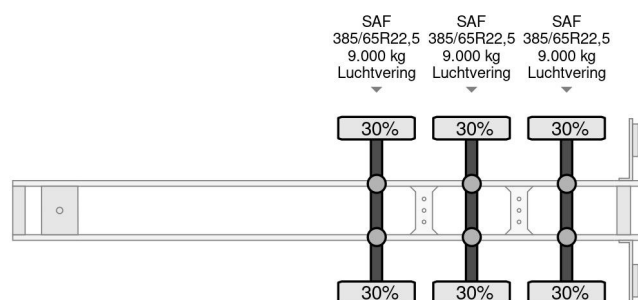

Krone SDP 27 CURTAINSIDE WITH SLIDING ROOF (SAF AXLES / DISC BRAKES / ABS BRAKES / ETC.)

INFORMACIÓN GENERAL

ID	SN 60341568
Año de construcción	2006
Construcción	Lonas correderas

INFORMACIÓN TÉCNICA

Primera fecha de registro	02-01-2006
Placa de matrícula	OJ-67-DJ
Número de identificación del vehículo	WKESDP27061261568
Peso vacío	7.100 kg
Peso de carga	33.900 kg
Maximo peso	41.000 kg
Distancia entre ejes	896

Krone SDP 27 CURTAINSIDE WITH SLIDING ROOF (SAF ...

Referentienummer: SN 60341568

ACCESORIOS

- ABS
- Caja de herramientas
- Suspensión neumática

DESCRIPCIÓN

HEAVY DUTY KRONE SDP 27 13.60 METER CURTAINSIDE TRAILER WITH SLIDING ROOF, SAF-AXLES & DISC BRAKES!!

SAF AXLES!!
DISC BRAKES!!
ABS-BRAKE SYSTEM!!
ETC.

SIZE: LENGTH x WIDE x HIGH; Ca. 13.65 x 2.50 x 2.70 M.
(INSIDE) !!
SLIDING ROOF!!
EXTRA STORAGE HOLES IN FLOOR!!
BACK DOORS!!

MORE TRAILERS (ALL KIND) IN STOCK FOR SALE, > 75 TRUCKS/TRAILERS IN STOCK!!