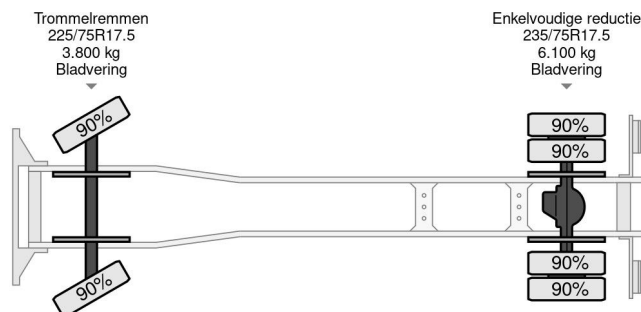

ACCESORIOS

- Limitador de velocidad
- Radio / reproductor de CD

DESCRIPCIÓN

GOOD CONDITION MERCEDES-BENZ 914KO RHD ECOLINER (6-CILINDER) 4x2 FULL STEEL TSNK TRUCK WITH MANUAL GEARBOX & STEEL SUSPENSION !!
140HP, 6-CILINDER ENGINE!!
5 GEARS MANUAL GEARBOX!!
STEEL SUSPENSION!!
ETC.!!

TANK BODY: LENGTH x WIDE Ca. 3.10 x 1.72 M. !! (CA. 3.500 LITER) !!
COUNTER!!
SNALES!!

GOOD WORKING TRUCK, READY FOR THE TANKER JOBS!!

MORE MERCEDES-BENZ 4x2 / 6x4 / 6x6 / 8x4 / 8x8