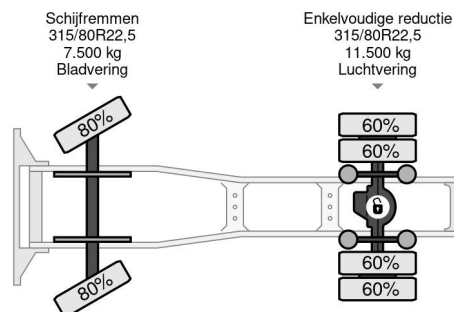

Mercedes-Benz Actros 1840 LS 4x2 SLEEPERCAB (6 IDENT...
Referentienummer: SN 55955932

ACCESORIOS

- ABS
- Cabina de dormir
- Cruise control
- Limitador de velocidad
- PTO
- Tanque de combustible de aluminio

DESCRIPCIÓN

PERFECT CONDITION MERCEDES-BENZ ACTROS 1840LS SLEEPERCAB 4x2 TRACTOR UNIT (EURO 6) WITH TELLIGENT GEARBOX, 2x P.T.O. & HYDRAULIC KIT!!
400 HP, EURO 6!!
TELLIGENT AUTOMATIC GEARBOX!!
2x P.T.O.!!
HYDRAULIC KIT!!
AIRCONDITIONING!!
ETC.!!

TRACTOR UNIT IS PERFECT NICE & CLEAN CONDITION, READY FOR THE HEAVY TRANSPORT (KIPPER) JOBS!!

6x IDENTICAL UNITS AVAILABLE IN STOCK FOR SALE!!

MORE MERCEDES-BENZ 4x2 / 4x4 / 6x4 / 8x4