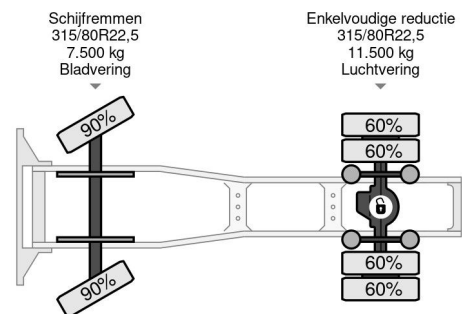

Mercedes-Benz Actros 1840 LS 4x2 SLEEPERCAB (6 IDENT...
Referentienummer: SN 55945931

ACCESORIOS

- ABS • Cabina de dormir • Cruise control • Limitador de velocidad • PTO • Tanque de combustible de aluminio

DESCRIPCIÓN

PERFECT CONDITION MERCEDES-BENZ ACTROS 1840LS SLEEPERCAB 4x2 TRACTOR UNIT (EURO 6) WITH TELLIGENT GEARBOX, 2x P.T.O. & HYDRAULIC KIT!!
400 HP, EURO 6!!
TELLIGENT AUTOMATIC GEARBOX!!
2x P.T.O.!!
HYDRAULIC KIT!!
AIRCONDITIONING!!
ETC.!!

TRACTOR UNIT IS PERFECT NICE & CLEAN CONDITION, READY FOR THE HEAVY TRANSPORT (KIPPER) JOBS!!

6x IDENTICAL UNITS AVAILBLE IN STOCK FOR SALE!!

MORE MERCEDES-BENZ 4x2 / 4x4 / 6x4 / 8x4