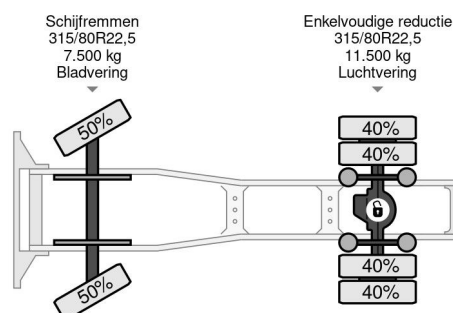

Mercedes-Benz Actros 1840 LS SLEEPERCAB (4x AVA... 4x2
Referentienummer: SN 55422332

ACCESORIOS

- ABS • Aire acondicionado • Cabina de dormir • Cruise control • Limitador de velocidad • PTO • Tanque de combustible de aluminio

DESCRIPCIÓN

PERFECT CONDITION MERCEDES-BENZ ACTROS 1840LS SLEEPERCAB 4x2 TRACTOR UNIT (EURO 6) WITH TELLIGENT GEARBOX & HYDRAULIC KIT!! 400 HP, EURO 6!! TELLIGENT AUTOMATIC GEARBOX!! 2x P.T.O.!! HYDRAULIC KIT!! AIRCONDITIONING!! ETC.!!

TRACTOR UNIT IS PERFECT NICE & CLEAN CONDITION, READY FOR THE HEAVY TRANSPORT (KIPPER) JOBS!!

4x IDENTICAL UNITS AVAILABLE FOR SALE!!

MORE MERCEDES-BENZ 4x2 / 4x4 / 6x4 / 8x4 (CONSTRUCTION) TRUCKS IN STOCK FOR SALE!! (>75