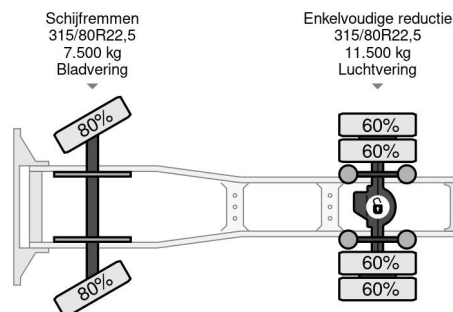

Mercedes-Benz Actros 1940 LS 4x2 SLEEPERCAB (6 IDENT...
Referentienummer: SN 55962727

ACCESORIOS

- ABS • Cabina de dormir • Cruise control • Limitador de velocidad • PTO • Tanque de combustible de aluminio

DESCRIPCIÓN

PERFECT CONDITION MERCEDES-BENZ ACTROS 1840LS SLEEPERCAB 4x2 TRACTOR UNIT (EURO 6) WITH TELLIGENT GEARBOX, 2x P.T.O. & HYDRAULIC KIT!!
400 HP, EURO 6!!
TELLIGENT AUTOMATIC GEARBOX!!
2x P.T.O.!!
HYDRAULIC KIT!!
AIRCONDITIONING!!
ETC.!!

TRACTOR UNIT IS PERFECT NICE & CLEAN CONDITION, READY FOR THE HEAVY TRANSPORT (KIPPER) JOBS!!

6x IDENTICAL UNITS AVAILABLE IN STOCK FOR SALE!!

MORE MERCEDES-BENZ 4x2 / 4x4 / 6x4 / 8x4