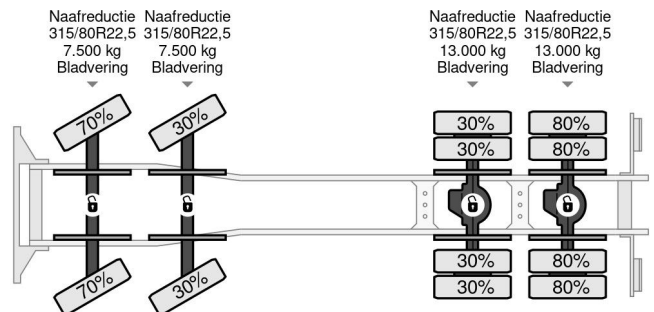

Mercedes-Benz Actros 4141 AK 8x8 MEILLER KIPPER ... 8x4
Referentienummer: SN 60404909

ACCESORIOS

- ABS • Bloqueo de diferencial • Espejos calefactables • Limitador de velocidad • Parasol • PTO • Radio / reproductor de CD • Tanque de combustible de aluminio

DESCRIPCIÓN

GOOD CONDITION HEAVY DUTY MERCEDES-BENZ ACTROS 4141AK (MP2) 8x8 MEILLER KIPPER WITH REDUCTION AXLES, MANUAL GEARBOX & 13.000 KG. AXLES! !
410HP, V6 ENGINE!!
ZF 16-GEARS MANUAL GEARBOX!!
STEEL SUSPENSION!!
13.000 KG. AXLES!!
REDUCTION AXLES!!
HYDRAULIC KIT!!
ETC.!!

MEILLER FULL STEEL KIPPERBODY!!
SIZE; LENGTH x WIDE x HIGH Ca.: 5.30 m. x 2.50 m. x 1.20 m. (Ca. 16m3)!!

TRUCK IS IN GOOD WORKING & DRIVING CONDITION,