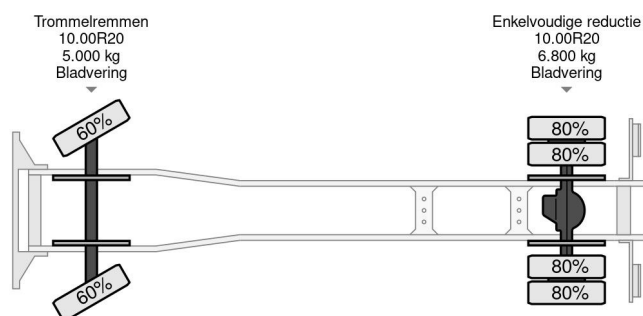

ACCESORIOS

- horquilla
- PTO
- Radio / reproductor de CD

DESCRIPCIÓN

GOOD CONDITION MERCEDES-BENZ 1213K (6-CILINDER) 4x2 FULL STEEL 3-WAY MEILLER KIPPER, MANUAL GEARBOX & FULL STEEL SUSPENSION 130HP, 6 CILINDER ENGINE!!
5 GEARS MANUAL GEARBOX!!
FULL STEEL SUSPENSION!!
P.T.O.!!
HYDRAULIC KIT!!
ETC.!!

3-WAY MEILLER KIPPER!!
SIZE; LENGTH x WIDE x HIGH Ca.: 4.20 m. x 2.40 m. x 0.60 m. (Ca.6 M3)!!

TRUCK IS IN GOOD WORKING AND DRIVING CONDITION, READY FOR THE JOB!!

MORE MERCEDES-BENZ 4x2 / 6x2 / 6x4 / 8x4 (CONSTRUCTION) TRUCKS IN STOCK FOR SALE!! (>75