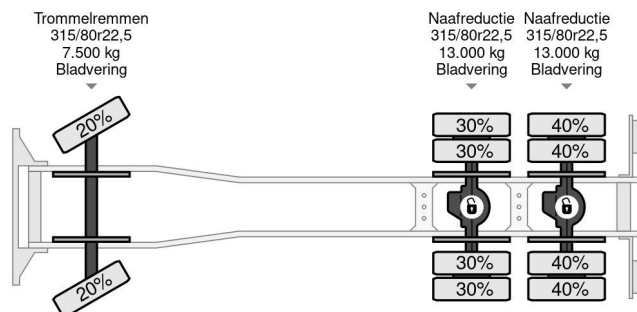

ACCESORIOS

- Parasol
- PTO
- Radio / reproductor de CD

DESCRIPCIÓN

NICE & GOOD CONDITION MERCEDES-BENZ 2635K V8 4x2 FULL STEEL 3-WAY MEILLER KIPPER, MANUAL GEARBOX, FULL STEEL SUSPENSION AND REDUCTION AXLES!!
350HP, 8 CILINDER ENGINE (MECHANICAL PUMP AND INJECTORS)!!
ZF16 MANUAL GEARBOX!!
FULL STEEL SUSPENSION!!
REDUCTION AXLES!!
P.T.O.!!
HYDRAULIC KIT!!
SUNVISOR!!
ETC.!!

FULL STEEL HEAVY DUTY 3-WAY MEILLER KIPPERBODY!!
SIZE; LENGTH x WIDE x HIGH Ca.: 4.80 m. x 2.40 m. x 0.90