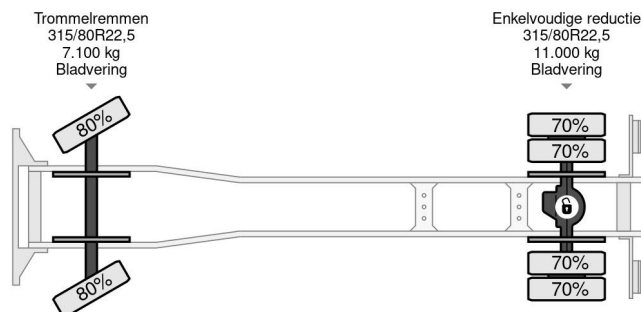

Volvo FL 7-230 4x2 FULL STEEL 3-WAY KIPPER (MECHANICAL...
Referentienummer: SN 55291656

ACCESORIOS

- horquilla
- PTO
- Radio / reproductor de CD

DESCRIPCIÓN

GOOD CONDITION VOLVO FL7-230 4x2 FULL STEEL KIPPER, MANUAL GEARBOX, FULL STEEL SUSPENSION!!
230HP, 6 CILINDER ENGINE (MECHANICAL PUMP AND INJECTORS)!!
8 GEARS MANUAL GEARBOX!!
FULL STEEL SUSPENSION!!
REDUCTION AXLE!!
P.T.O.!!
HYDRAULIC KIT!!
ETC.!!

HEAVY DUTY FULL STEEL 3-WAY KIPPERBODY!!
SIZE; LENGTH x WIDE x HIGH Ca.: 4.50 m. x 2.45 m. x 1.00 m. (Ca. 11m3)!!

TRUCK IS IN GOOD WORKING AND DRIVING
CONDITION, READY FOR THE HEAVY CONSTRUCTION