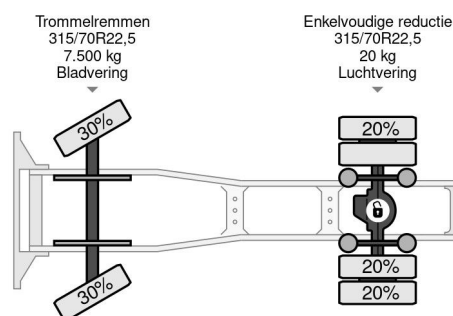

ACCESSOIRES

- ABS
- Cabine de couchage
- Limiteur de vitesse
- Radio / lecteur CD
- Spoiler de toit
- Système anti-blocage

DESCRIPTION

GOOD CONDITION DAF FT85-400 ATI SLEEPERCAB 4x2 TRACTOR UNIT (EURO 2) WITH ZF16 MANUAL GEARBOX & ZF-INTARDER!!

400 HP, EURO 2 (MECHANICAL PUMP AND INJECTORS)!! ZF16 MANUAL GEARBOX!!

ZF-INTARDER!!

ROOF SPOILER!!

ETC!!

TRUCK IS IN GOOD DRIVING CONDITION, READY FOR THE JOB !!

MORE DAF CF/XF 4x2 / 6x2 / 6x4 / 8x4 (EURO 2/3/4/5/6) IN STOCK FOR SALE!! (>85 TRUCKS/TRAILERS IN STOCK)!!

SHIPMENT, STACKING, LOADING, TRANSIT REGISTRATION OR TRANSPORT?

NO PROBLEM FOR US; WE ARE AN "ONE STOP SHOP"