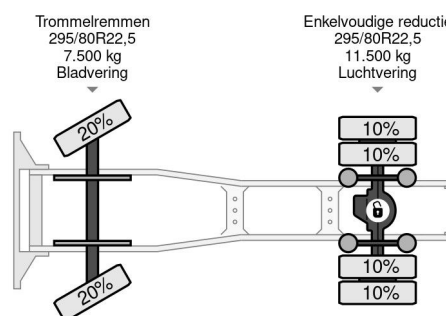

ACCESSOIRES

- ABS • Cabine de couchage • Différentiel d'écartement •
- Limiteur de vitesse • Pare-soleil • Radio / lecteur CD •
- Régulateur de vitesse • Système anti-blocage

DESCRIPTION

GOOD CONDITION DAF FT95-360 ATI SPACECAB 4x2 TRACTOR UNIT (EURO 2) WITH ZF16 MANUAL GEARBOX (FORMER DUTCH REGISTRATION (BF-JT-56))!! 360HP, EURO 2 (MECHANICAL PUMP AND INJECTORS)!! ZF16 MANUAL GEARBOX!! 600 LITER DIESEL TANK!! ETC!!

PERFECT COLLECTORS ITEM, TRUCK IS IN GOOD DRIVING CONDITION, READY FOR THE JOB !!

MORE DAF CF/XF 4x2 / 6x2 / 6x4 / 8x4 (EURO 2/3/4/5/6) IN STOCK FOR SALE!! (>85 TRUCKS/TRAILERS IN STOCK)!!

SHIPMENT, STACKING, LOADING, TRANSIT REGISTRATION OR TRANSPORT?

NO PROBLEM FOR US; WE ARE AN "ONE STOP SHOP" COMPANY!!