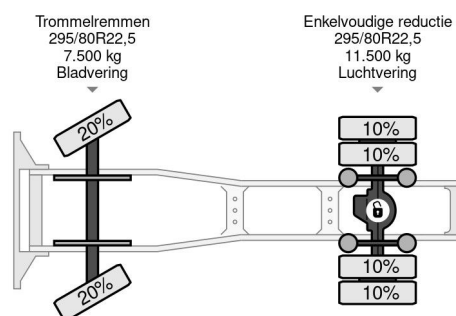

ACCESSOIRES

- ABS • Blocage de différentiel • Cabine de couchage •
- Différentiel d'écartement • Limiteur de vitesse • Pare-soleil
- Radio / lecteur CD • Régulateur de vitesse • Rétroviseurs chauffants • Système anti-blocage

DESCRIPTION

GOOD CONDITION DAF FT95-360 ATI SPACECAB 4x2 TRACTOR UNIT (EURO 2) WITH ZF16 MANUAL GEARBOX (FORMER DUTCH REGISTRATION (BF-JT-56))!! 360HP, EURO 2 (MECHANICAL PUMP AND INJECTORS)!! ZF16 MANUAL GEARBOX!! 600 LITER DIESEL TANK!! ETC!!

PERFECT COLLECTORS ITEM, TRUCK IS IN GOOD DRIVING CONDITION, READY FOR THE JOB !!

MORE DAF CF/XF 4x2 / 6x2 / 6x4 / 8x4 (EURO 2/3/4/5/6) IN STOCK FOR SALE!! (>85 TRUCKS/TRAILERS IN STOCK)!!

SHIPMENT, STACKING, LOADING, TRANSIT REGISTRATION OR TRANSPORT?

NO PROBLEM FOR US; WE ARE AN "ONE STOP SHOP" COMPANY!!