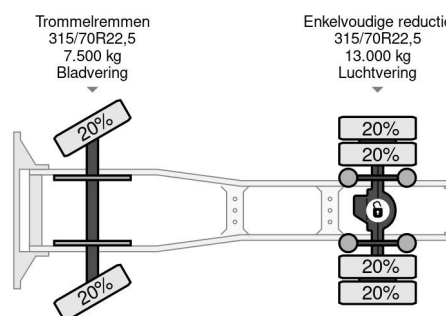

ACCESSOIRES

- ABS • Cabine de couchage • Climatisation • Différentiel d'écartement • Limiteur de vitesse • Pare-soleil • Radio / lecteur CD • Réservoir de carburant en aluminium •
- Rétroviseurs extérieurs à réglage électrique • Système anti-blocage

DESCRIPTION

GOOD CONDITION DAF FT95-430XF SPACECAB 4x2 TRACTOR UNIT WITH ZF MANUAL GEARBOX, ZF-INTARDER & AIRCONDITIONING!!
430HP, EURO 3!!
ZF16 MANUAL GEARBOX!!
ZF-INTARDER!!
AIRCONDITIONING!!
COMBI-LIGHTS!!
SUNVISOR!!
ETC!!

TRUCK GOOD DRIVING CONDITION, READY FOR THE JOB !!

MORE DAF CF/XF EURO 2/3/4/5/6 IN STOCK FOR SALE!! (<75 TRUCKS/TRAILERS IN STOCK)!!

SHIPMENT, TRANSIT REGISTRATION, STACKING,