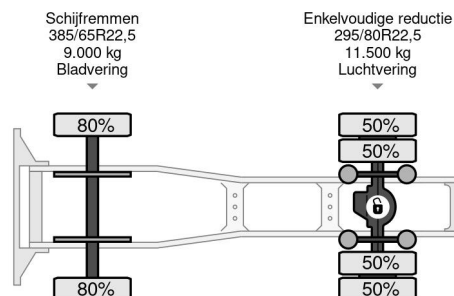

DESCRIPTION

ORIGINAL DUTCH, NICE AND CLEAN CONDITION DAF FTCTF85-360 SPACECAB 4x2 TRACTOR UNIT WITH AS-TRONIC GEARBOX / FRONT VIEW CAMERA SYSTEM, ETC.!!

- 360HP, EURO 5!!
- ZF12 AS-TRONIC!!
- MX-BRAKE!!
- P.T.O. PREPARED!!
- RVS TOOLBOX!!
- AIRCONDITIONING!!
- FRIDGE!!
- AIRHORNS ON ROOF!!
- SUN VISOR!!
- COMBI-LIGHTS!!
- FLITS LIGHTS!!