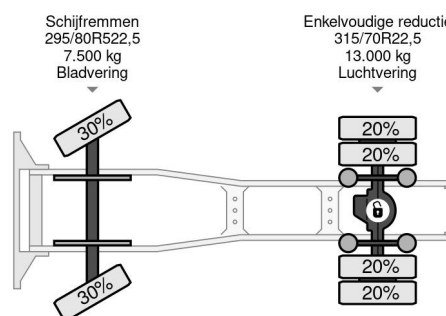

ACCESSOIRES

- ABS
- Cabine de couchage
- Climatisation
- Différentiel d'écartement
- Limiteur de vitesse
- Pare-soleil
- Prise de force
- Prise de force (PTO)
- Radio / lecteur CD
- Régulateur de vitesse
- Réservoir de carburant en aluminium
- Rétroviseurs extérieurs à réglage électrique
- Spoiler de toit
- Système anti-blocage

DESCRIPTION

GOOD CONDITION DAF FT CF85-380 SLEEPERCAB (EURO 4) 4x2 TRACTOR UNIT WITH ZF16 MANUAL GEARBOX, POWER TAKE OFF (P.T.O.) & AIRCONDITIONING!!

380HP, EURO 4!!

ZF16 MANUAL GEARBOX!!

DEB-ENGINE BRAKE!!

P.T.O.!!

AIRCONDITIONING!!

SUN VISOR!!

COMBI-LIGHTS!!

ROOF SPOILER

FLITS LIGHTS!!

ETC!!

TRUCK IS IN GOOD WORKING & DRIVING CONDITION, READY FOR THE JOB !!

MORE DAF CF/XF EURO 2/3/4/5/6 IN STOCK FOR SALE!!