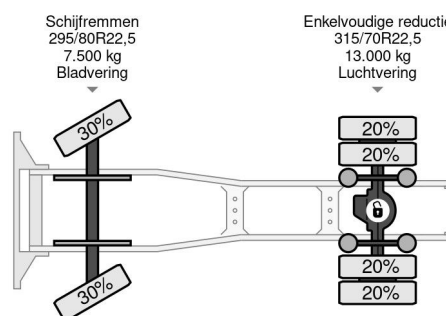

ACCESSOIRES

- ABS • Cabine de couchage • Climatisation • Différentiel d'écartement • Limiteur de vitesse • Pare-soleil • Prise de force • Prise de force (PTO) • Radio / lecteur CD • Régulateur de vitesse • Réservoir de carburant en aluminium • Rétroviseurs extérieurs à réglage électrique • Système anti-blocage

DESCRIPTION

GOOD CONDITION DAF FTFCF85-380 SLEEPERCAB (EURO 3) 4x2 TRACTOR UNIT WITH ZF16 MANUAL GEARBOX, POWER TAKE OFF (P.T.O.) & AIRCONDITIONING!!
380HP, EURO 3!!
ZF16 MANUAL GEARBOX!!
DEB-ENGINE BRAKE!!
P.T.O.!!
AIRCONDITIONING!!
SUN VISOR!!
COMBI-LIGHTS!!
FLITS LIGHTS!!
ETC!!

TRUCK IS IN GOOD WORKING & DRIVING CONDITION, READY FOR THE JOB !!

MORE DAF CF/XF EURO 2/3/4/5/6 IN STOCK FOR SALE!!
(>85 TRUCKS/TRAILERS IN STOCK)!!