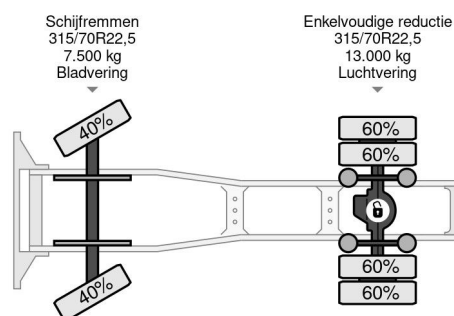

ACCESSOIRES

- ABS • Blocage de différentiel • Cabine de couchage • Chauffage • Climatisation • Différentiel d'écartement • Limiteur de vitesse • Pare-soleil • Radio / lecteur CD • Régulateur de vitesse • Réservoir de carburant en aluminium • Rétroviseurs chauffants • Spoiler de toit • Système anti-blocage

DESCRIPTION

NICE CONDITION DAF FTFCF85-410 SPACECAB 4x2 TRACTOR UNIT WITH ZF16 MANUAL GEARBOX, MX-BRAKE & AIRCONDITIONING !!
410HP, EURO 5!!
ZF16 MANUAL GEARBOX!!
MX-BRAKE!!
AIRCONDITIONING!!
620 LITER ALUMINIUM TANK!!
COMPLETE SPOILERSET ON CABIN!!
SUN VISOR!!
ETC!!

TRUCK IS IN GOOD DRIVING CONDITION, READY FOR THE HEAVY JOBS !!

MORE DAF CF / XF EURO 2 / 3 / 4 / 5 / 6 IN STOCK FOR SALE!! (>75 TRUCKS/TRAILERS IN STOCK)!!

SHIPMENT, TRANSIT REGISTRATION, STACKING,