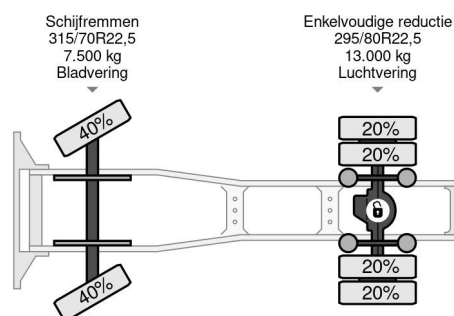

### INFORMATIONS TECHNIQUES

Date première immatriculation	07-07-2008
Carburant	Diesel
Transmission	Transmission manuelle
Numéro d'identification véhicule	XL RTE85MC0E815466
Configuration des essieux	4x2
Poids à vide	7.700 kg
Poids de la charge	11.300 kg
Poids maximum	19.000 kg
Nombre de cylindres	6
Puissance kw	300
Puissance hp	408
Empattement	380

DAF CF 85.410 SPACECAB (ZF16 MANUAL GEARBOX... 4x2

Referentienummer: SN 59955466 Z