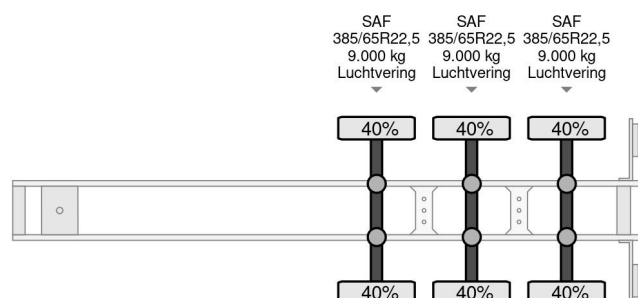

ACCESSOIRES

- ABS
- Portes arrière
- Suspension pneumatique
- Système anti-blocage

DESCRIPTION

HEAVY DUTY KRONE SDP 27 13.60 METER CURTAINSIDE TRAILER WITH SLIDING ROOF, D'HOLLANDIA 2.000 KG. LOADING PLATFORM, SAF-AXLES & DISC BRAKES!!

SAF AXLES!!
DISC BRAKES!!
ABS-BRAKE SYSTEM!!
ETC.

SIZE: LENGTH x WIDE x HIGH; Ca. 13.65 x 2.50 x 2.70 M. (INSIDE) !!

SLIDING ROOF WITH CODE XL!!
D'HOLLANDIA DHSM30 2.000 KG. LOADING PLATFORM!!
BACK DOORS!!

MORE TRAILERS (ALL KIND) IN STOCK FOR SALE, > 75 TRUCKS/TRAILERS IN STOCK!!

SHIPMENT, TRANSPORT, LOADING, STACKING OR