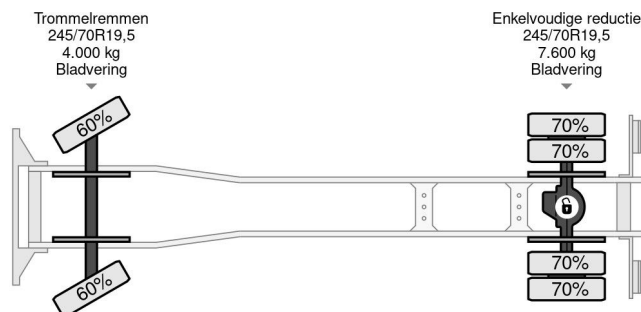

Mercedes-Benz 1117 K (6-CILINDER) KIPPER WITH F... 4x2
Referentienummer: SN 56826116

ACCESSOIRES

- ABS • Boîte à outils • Différentiel d'écartement • LAMES
- Limiteur de vitesse • Pare-soleil • Prise de force • Prise