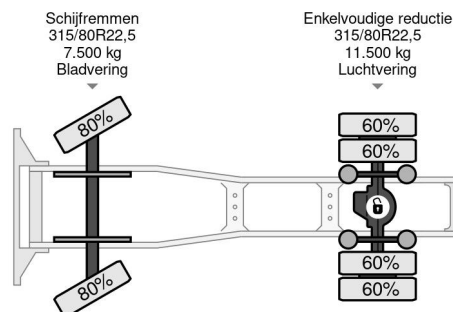

Mercedes-Benz Actros 1840 LS 4x2 SLEEPERCAB (6 IDENT...
Referentienummer: SN 55955932

ACCESSOIRES

- ABS • Cabine de couchage • Chauffage • Différentiel d'écartement • Limiteur de vitesse • Prise de force • Prise de force (PTO) • Régulateur de vitesse • Réservoir de carburant en aluminium • Rétroviseurs extérieurs à réglage électrique • Système anti-blocage • Verrouillage centralisé à distance

DESCRIPTION

PERFECT CONDITION MERCEDES-BENZ ACTROS 1840LS SLEEPERCAB 4x2 TRACTOR UNIT (EURO 6) WITH TELLIGENT GEARBOX, 2x P.T.O. & HYDRAULIC KIT!!
400 HP, EURO 6!!
TELLIGENT AUTOMATIC GEARBOX!!
2x P.T.O.!!
HYDRAULIC KIT!!
AIRCONDITIONING!!
ETC.!!

TRACTOR UNIT IS PERFECT NICE & CLEAN CONDITION, READY FOR THE HEAVY TRANSPORT (KIPPER) JOBS!!

6x IDENTICAL UNITS AVAILABLE IN STOCK FOR SALE!!

MORE MERCEDES-BENZ 4x2 / 4x4 / 6x4 / 8x4