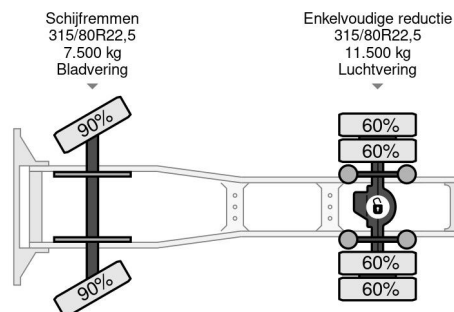

ACCESSOIRES

• ABS • Cabine de couchage • Chauffage • Différentiel d'écartement • Limiteur de vitesse • Prise de force • Prise de force (PTO) • Régulateur de vitesse • Réservoir de carburant en aluminium • Rétroviseurs extérieurs à réglage électrique • Système anti-blocage • Verrouillage centralisé à distance

DESCRIPTION

PERFECT CONDITION MERCEDES-BENZ ACTROS 1840LS SLEEPERCAB 4x2 TRACTOR UNIT (EURO 6) WITH TELLIGENT GEARBOX, 2x P.T.O. & HYDRAULIC KIT!!
400 HP, EURO 6!!
TELLIGENT AUTOMATIC GEARBOX!!
2x P.T.O.!!
HYDRAULIC KIT!!
AIRCONDITIONING!!
ETC.!!

TRACTOR UNIT IS PERFECT NICE & CLEAN CONDITION, READY FOR THE HEAVY TRANSPORT (KIPPER) JOBS!!

6x IDENTICAL UNITS AVAILABLE IN STOCK FOR SALE!!

MORE MERCEDES-BENZ 4x2 / 4x4 / 6x4 / 8x4