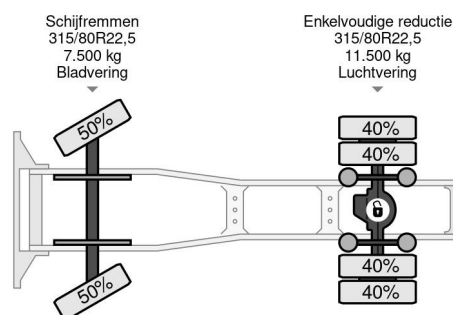

Mercedes-Benz Actros 1840 LS SLEEPERCAB (4x AVA... 4x2
Referentienummer: SN 55422332

ACCESSOIRES

- ABS • Cabine de couchage • Chauffage • Climatisation
- Différentiel d'écartement • Limiteur de vitesse • Prise de force • Prise de force (PTO) • Régulateur de vitesse • Réservoir de carburant en aluminium • Rétroviseurs extérieurs à réglage électrique • Système anti-blocage

DESCRIPTION

PERFECT CONDITION MERCEDES-BENZ ACTROS 1840LS SLEEPERCAB 4x2 TRACTOR UNIT (EURO 6) WITH TELLIGENT GEARBOX & HYDRAULIC KIT!! 400 HP, EURO 6!! TELLIGENT AUTOMATIC GEARBOX!! 2x P.T.O.!! HYDRAULIC KIT!! AIRCONDITIONING!! ETC.!!

TRACTOR UNIT IS PERFECT NICE & CLEAN CONDITION, READY FOR THE HEAVY TRANSPORT (KIPPER) JOBS!!

4x IDENTICAL UNITS AVAILABLE FOR SALE!!

MORE MERCEDES-BENZ 4x2 / 4x4 / 6x4 / 8x4 (CONSTRUCTION) TRUCKS IN STOCK FOR SALE!! (>75