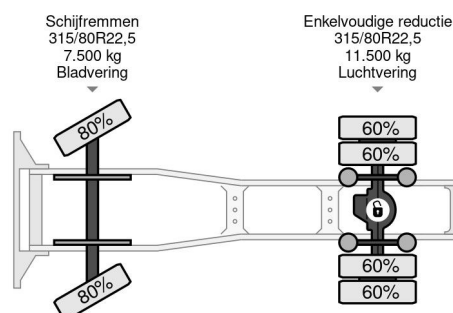

Mercedes-Benz Actros 1840 LS 4x2 SLEEPERCAB (6 IDENT...
Referentienummer: SN 55962727

ACCESSOIRES

- ABS • Cabine de couchage • Chauffage • Différentiel d'écartement • Limiteur de vitesse • Prise de force • Prise de force (PTO) • Régulateur de vitesse • Réservoir de carburant en aluminium • Rétroviseurs extérieurs à réglage électrique • Système anti-blocage • Verrouillage centralisé à distance

DESCRIPTION

PERFECT CONDITION MERCEDES-BENZ ACTROS 1840LS SLEEPERCAB 4x2 TRACTOR UNIT (EURO 6) WITH TELLIGENT GEARBOX, 2x P.T.O. & HYDRAULIC KIT!!
400 HP, EURO 6!!
TELLIGENT AUTOMATIC GEARBOX!!
2x P.T.O.!!
HYDRAULIC KIT!!
AIRCONDITIONING!!
ETC.!!

TRACTOR UNIT IS PERFECT NICE & CLEAN CONDITION, READY FOR THE HEAVY TRANSPORT (KIPPER) JOBS!!

6x IDENTICAL UNITS AVAILABLE IN STOCK FOR SALE!!

MORE MERCEDES-BENZ 4x2 / 4x4 / 6x4 / 8x4